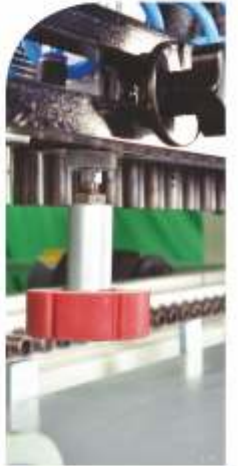

TEKNİK ÖZELLİKLER

TECHNICAL SPECIFICATIONS

FULL
OTOMOTİK
Avanos
3x21

www.tigermakina.com

Tabla Uzunluk Ebadı/Table Length Size	150cmx40cm
Delme Kapasitesi/Drilling Capacity	32mmx128mm
Motor Gücü/Motor Power	2.2hp 3000/devir/dk
Ağırlık/Weight	700 kg