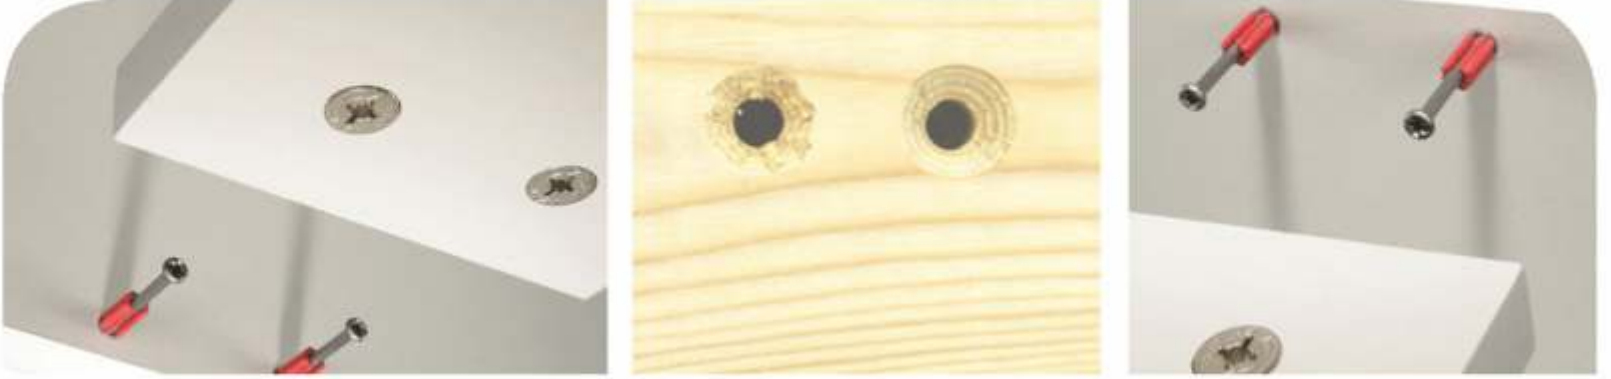

TEKNİK ÖZELLİKLER

TECHNICAL SPECIFICATIONS

FULL
OTOMOTİK
Bebefiks
K10

Tabla Uzunluk Ebadi/Table Length Size	40x150 cm
Tarama kapasitesi / Scan Capacity	1 cm'den 7 cm'e kadar
Motor Gücü/Motor Power	0,75 Kw 12 000 devir/dk
Ağırlık/Weight	800 kg